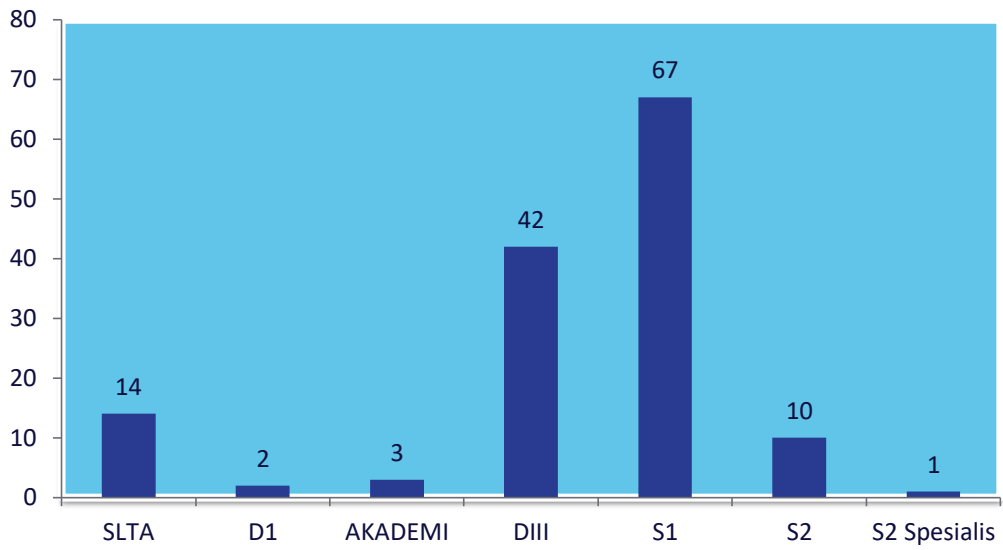

DATA KEPEGAWAIAN TAHUN 2023

Grafik 1. Distribusi Pegawai KKP Kelas I Soekarno-Hatta Berdasarkan Status Tahun 2023

Grafik 2. Distribusi Pegawai KKP Kelas I Soekarno-Hatta Berdasarkan Lokasi Kerja Tahun 2023

Grafik 3. Distribusi Pegawai KKP Kelas I Soekarno-Hatta Berdasarkan Golongan Tahun 2023

Grafik 5. Distribusi Pegawai KKP Kelas I Soekarno-Hatta Berdasarkan Tingkat Pendidikan Tahun 2023

Grafik 4. Distribusi Pegawai KKP Kelas I Soekarno-Hatta Berdasarkan Jabatan Tahun 2023