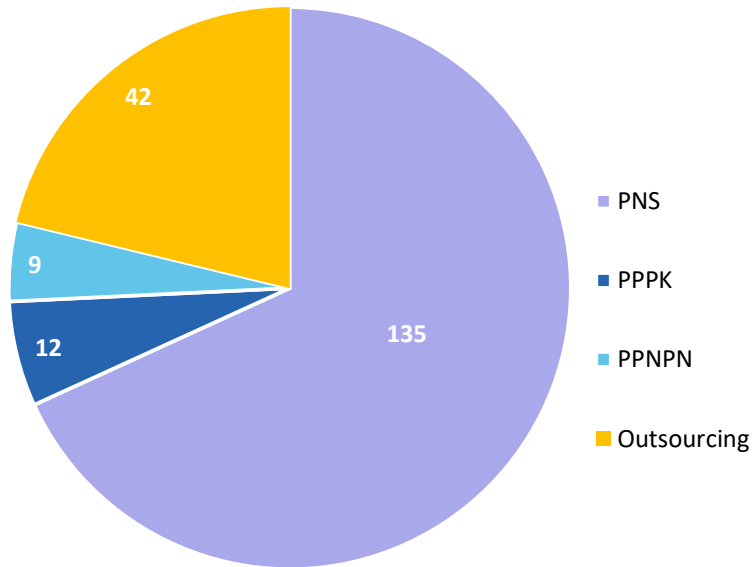

# DATA KEPEGAWAIAN TAHUN 2024

**Grafik 1. Distribusi Pegawai BBKK Soekarno-Hatta Berdasarkan Status Tahun 2024**

**Grafik 2. Distribusi Pegawai BBKK Soekarno-Hatta Berdasarkan Lokasi Kerja Tahun 2024**